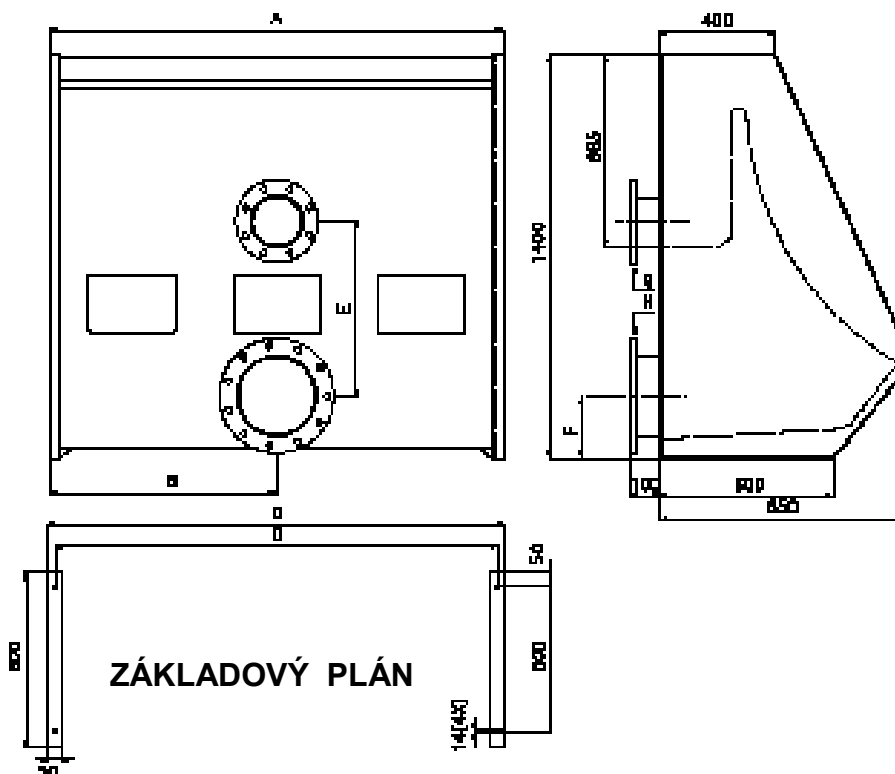

Typ	VTPS300AG	VTPS500AG	VTPS1000AG	VTPS1500AG	VTPS2000AG
A (mm)	370	570	1070	1570	2070
B (mm)	185	285	535	785	1035
C (mm)	385	585	1085	1585	2085
D (mm))	335	535	1035	1535	2035
E (mm)	690	670	610	605	605
F (mm)	80	135	185	215	215
G(mm) vstup	2"	DN100	DN100	DN150	DN150
H(mm) výstup	3"	DN100	DN200	DN250	DN250
Hmotnosť prázdne (kg)	50	80	130	180	220
Hmotnosť*plné (kg)	80	140	250	360	460
Výkon (m3 / h) podľa veľkosti štrbiny					
0,50 mm	10	25	65	80	120
0,75 mm	15	30	75	95	130
1,00 mm	20	35	85	115	145
1,50 mm	25	45	115	140	170